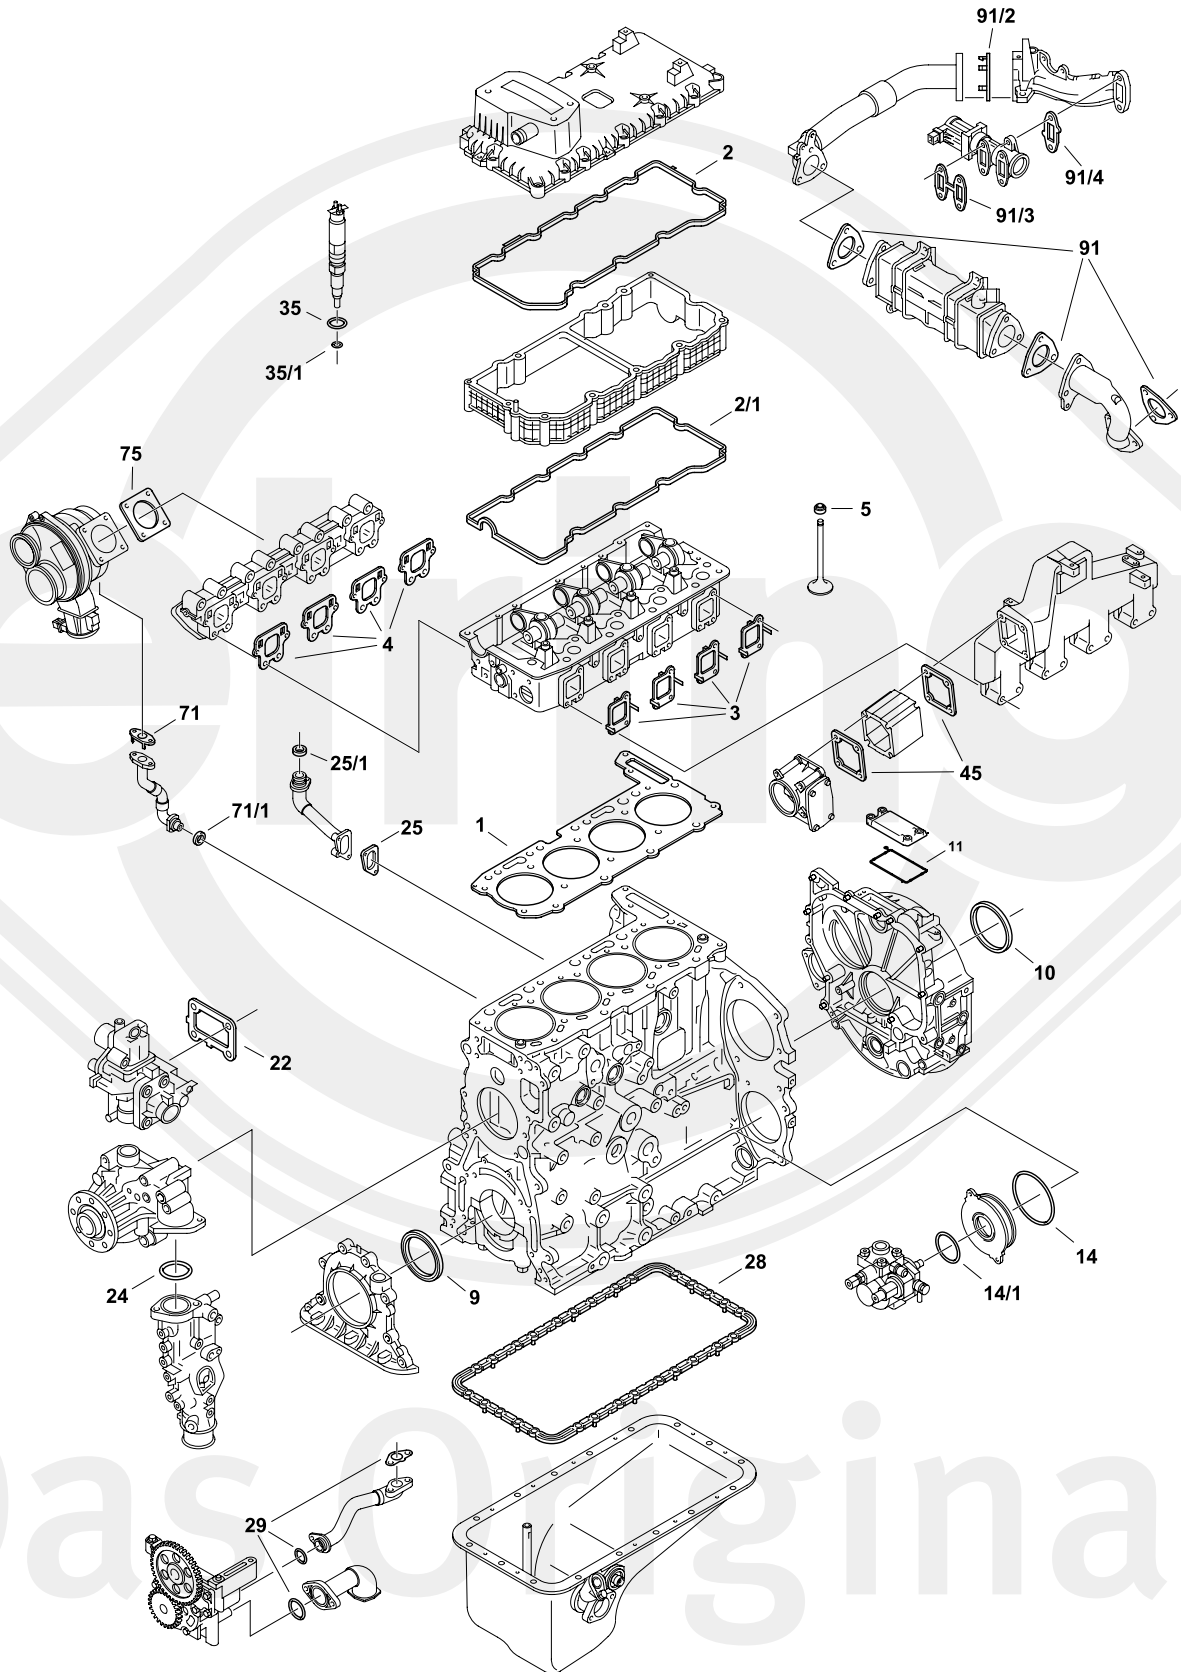

Das Original

Volvo

D 5 K

Das Original

D 5 K

OKS	851.610	1x	-	-	-
AAS	851.620	1x	21 914 906	-	-
1	469.790	1x	22 231 933	-	-
2	853.320	1x	21 717 476	-	-
2/1	853.870	1x	21 717 615	-	-
3	789.280	4x	21 698 165	-	-
4	751.570	4x	21 742 293	-	-
5	038.690	16x	21 990 221	-	-
9	816.120	1x	22 332 119	91,8x117,4x10/14	-
10	013.310	1x	22 731 072	125x150x14,1	-
11	853.290	1x	21 539 395	-	-
22	750.310	1x	21 752 732	-	-
24	845.590	1x	994 041	-	-
25	872.480	1x	21 266 345	-	-
28	902.220	1x	21 537 231	-	-
28/1	729.590	1x	20 579 690	-	-
29	853.060	1x	-	-	-
45	736.790	2x	21 786 765	-	-
71	-	2x	-	-	-
71/1	729.241	-	21 940 615	-	-
75	845.650	1x	21 792 306	-	-
91	823.850	3x	21 266 341	-	-
91/2	915.270	2x	968 007	-	-
91/3	823.700	1x	23 083 747	-	-
91/4	823.650	1x	23 083 750	-	-